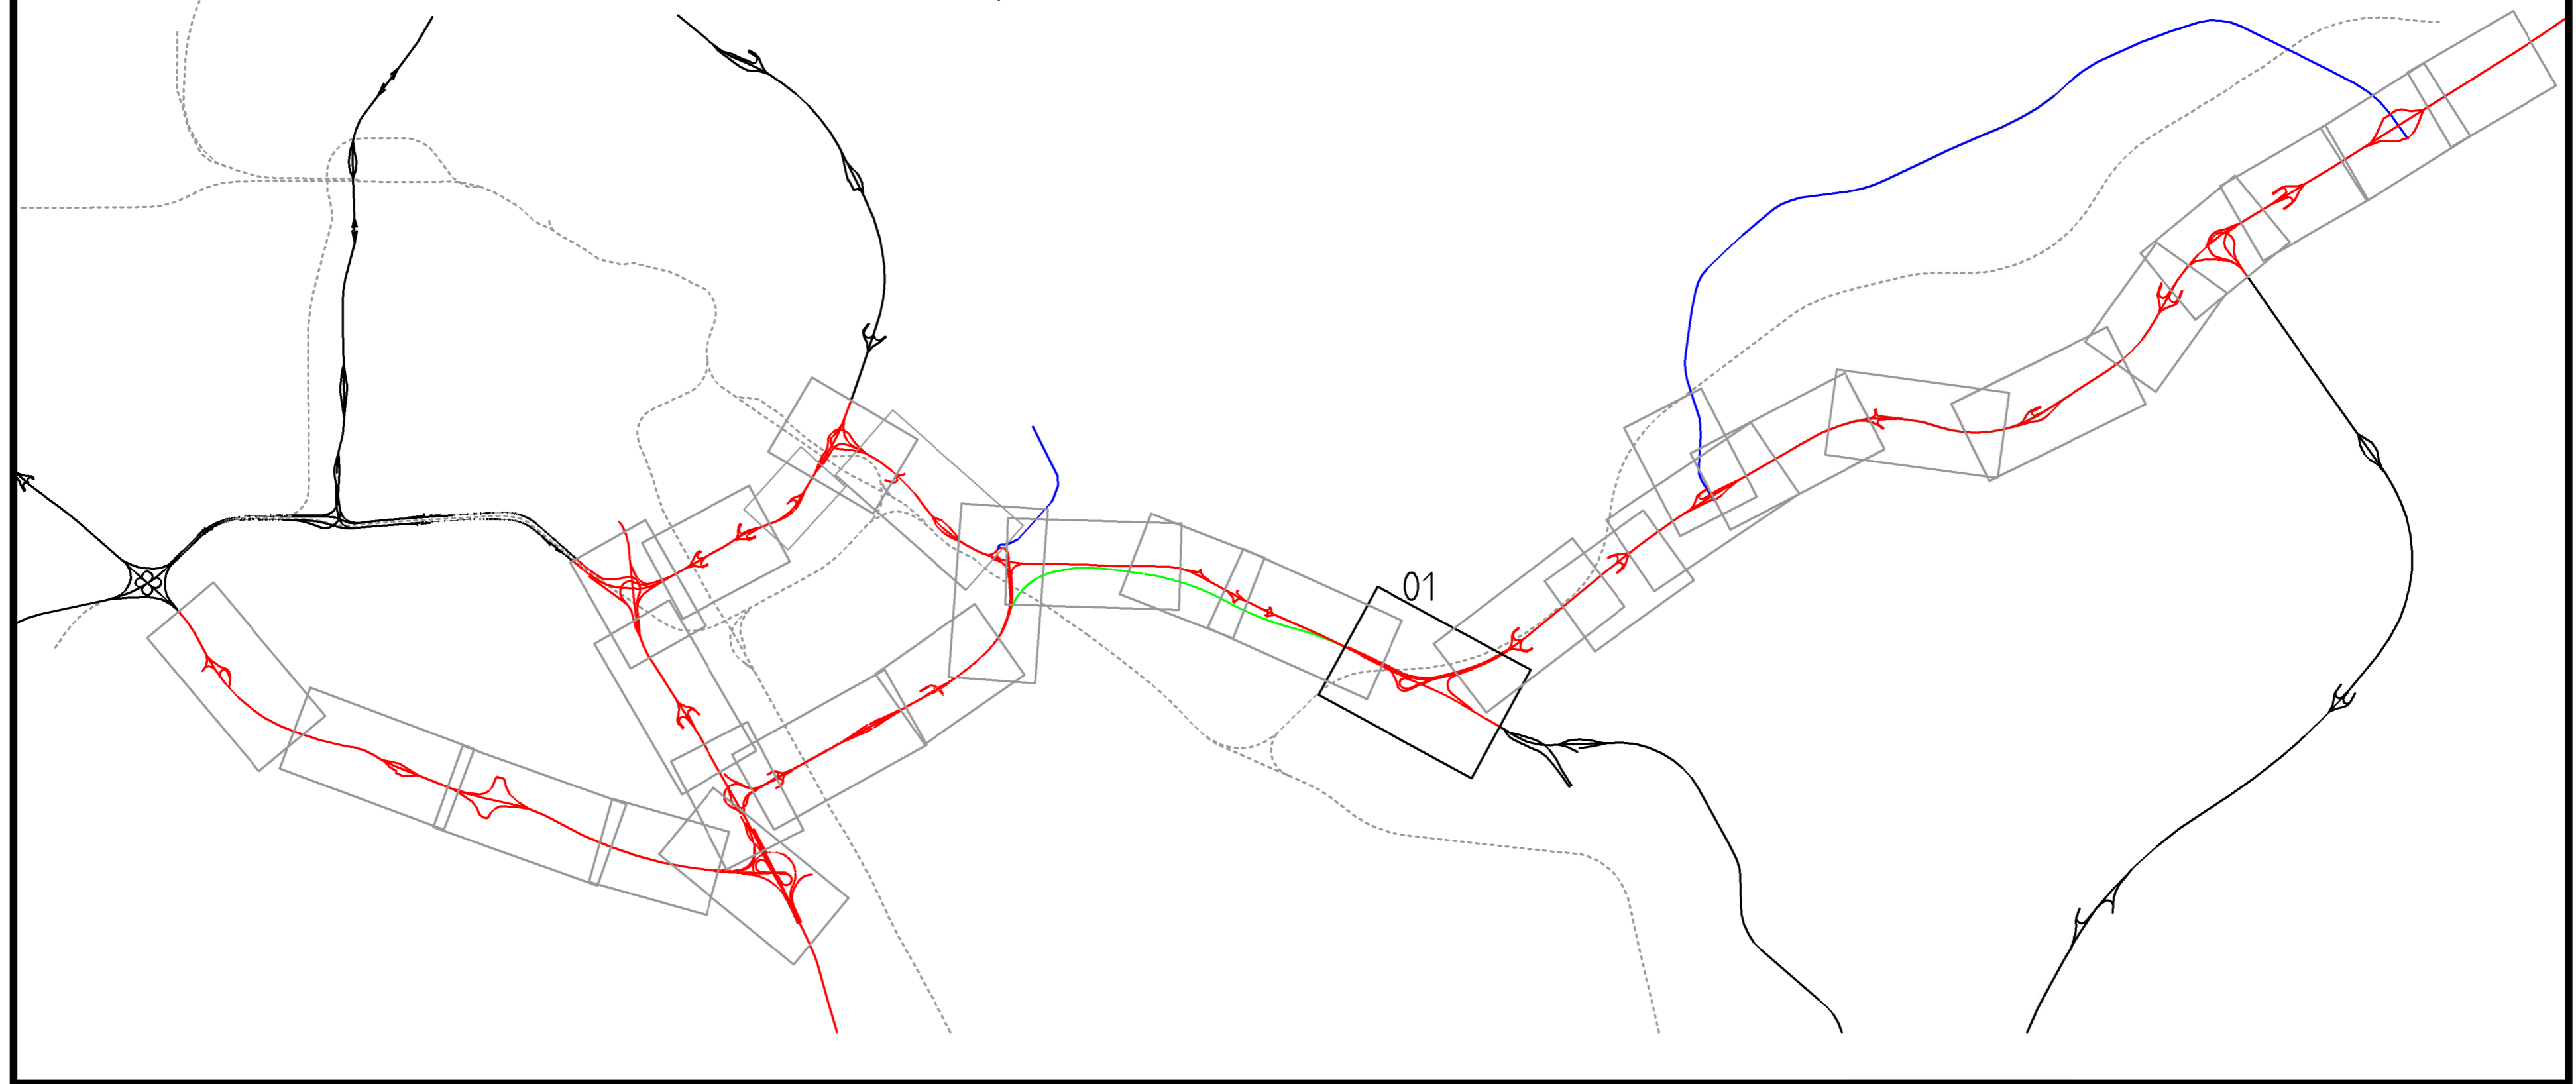

# Overzicht Schiphol - Amsterdam - Almere

Wijziging Ontwerp Tracebesluit 2014  
Schiphol - Amsterdam - Almere

In 01 kaarten, kaart nummer ; 01

Schaal : 1 : 2500

Wijziging Ontwerp Tracebesluit 2014  
Overzicht kaart 01